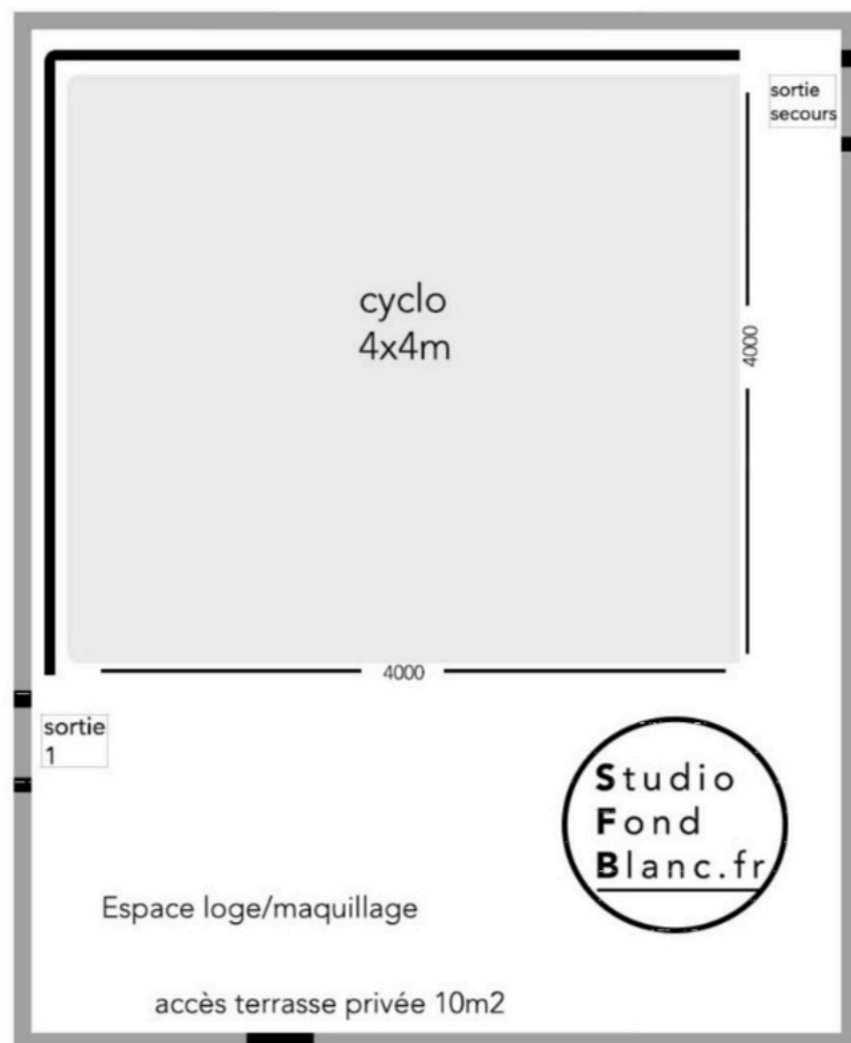

CYCLO AVEC GORGE BASSE : surface utile 20m², largeur 4m, longueur 4m, hauteur 2,8m, recul de 7m.

τ ECLAIRAGE : 2 panneaux à LED Skylite Diflite 4000, contrôlable en DMX (t° + puissance) sur pied.

τ RETOUR VIDÉO / SON : 1 moniteur broadcast 4K de 17" (entrée SDI 3G&6G).

τ ACOUSTIQUE : Plaques acoustiques au plafond, Rideaux de traitement acoustique 500g/m² (norme DIN 4102B1) autour du Cyclo

τ ACCESSOIRES : 3 prolongateurs x 5m (16 ampères), 1 bras de déport + rotule, 1 réflecteur, gélamines diffusion, gélamines rouge 182 LeeFilter, 4 gueuses, 1 escabeau, 1 polystyrène expansé 1mx2m.